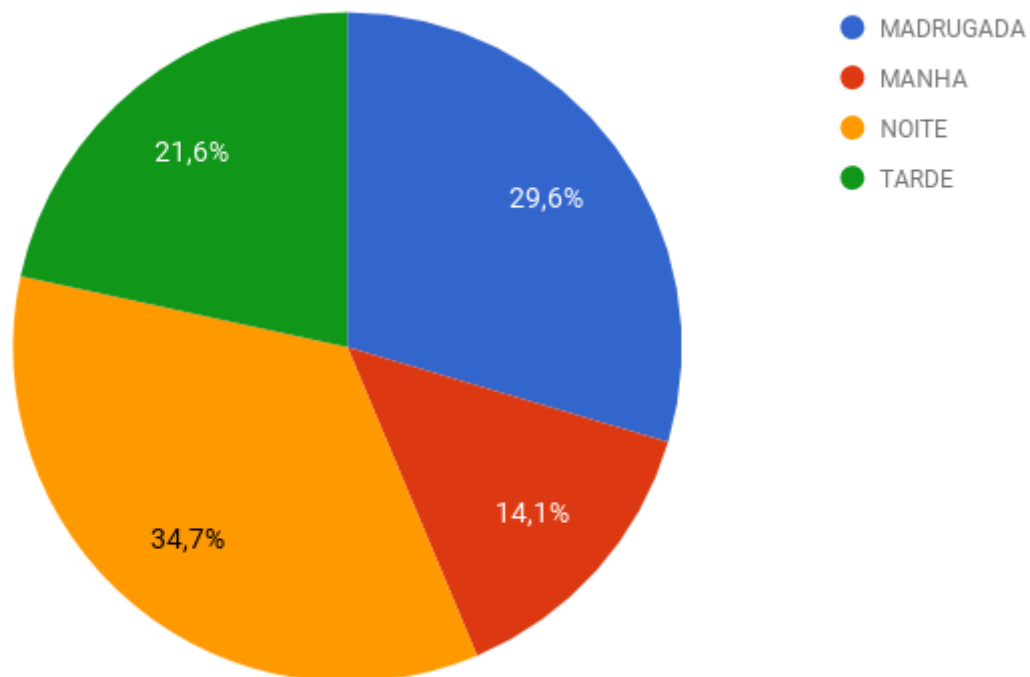

TABELA 01 – NÚMERO DE VÍTIMAS DE CVLI NO RIO GRANDE DO NORTE, 2017 E 2018.

CVLI POR MÊS (2017 E 2018)			
MESES	2017	2018	VAR
JANEIRO	211	213	0,01
FEVEREIRO	193		
MARÇO	195		
ABRIL	216		
MAIO	210		
JUNHO	174		
JULHO	221		
AGOSTO	215		
SETEMBRO	221		
OUTUBRO	170		
NOVEMBRO	159		
DEZEMBRO	201		
TOTAL	2386	-	-

FONTE: COINE/SESED

GRÁFICO 01 – PERCENTUAL DE VÍTIMAS DE CVLI NO RIO GRANDE DO NORTE POR DIA DA SEMANA, JANEIRO DE 2018.

FONTE: COINE/SESED

GRÁFICO 02 – PERCENTUAL DE VÍTIMAS DE CVLI NO RIO GRANDE DO NORTE POR TURNO, JANEIRO DE 2018.