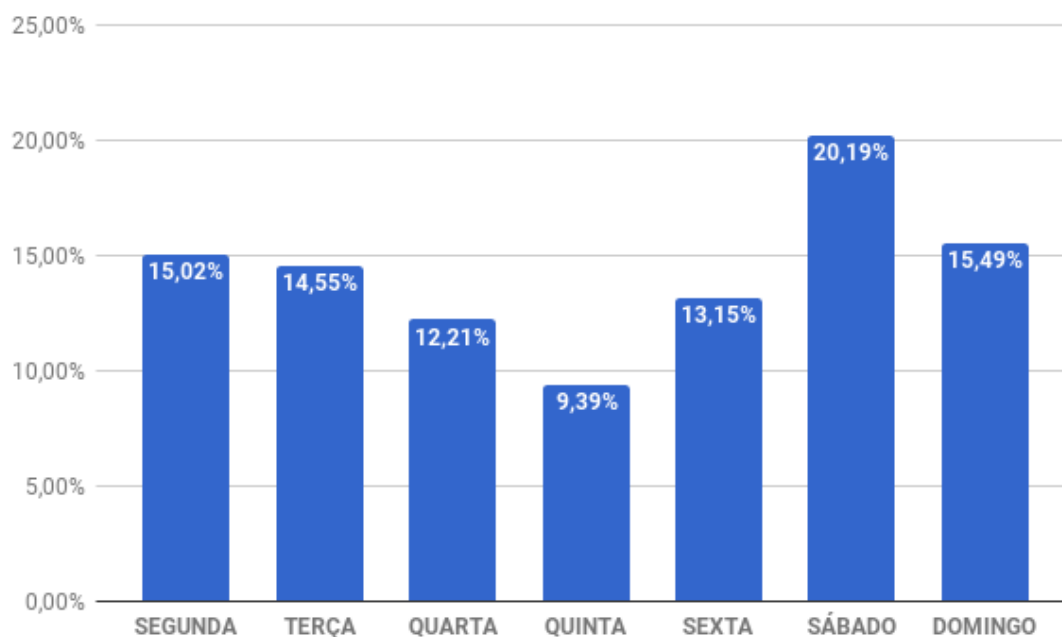

GOVERNO DO ESTADO DO RIO GRANDE DO NORTE
SECRETARIA ESTADUAL DA SEGURANÇA PÚBLICA E DA DEFESA SOCIAL
COORDENADORIA DE INFORMAÇÕES ESTATÍSTICAS E ANÁLISES CRIMINAIS – COINE/AC

ESTATÍSTICAS JANEIRO 2018
CRIMES VIOLENTOS LETAIS INTENCIONAIS - CVLI

TABELA 01 – NÚMERO DE VÍTIMAS DE CVLI NO RIO GRANDE DO NORTE, 2017 E 2018.

CVLI POR MÊS (2017 E 2018)			
MESES	2017	2018	VAR
JANEIRO	211	213	0,01
FEVEREIRO	193		
MARÇO	195		
ABRIL	216		
MAIO	210		
JUNHO	174		
JULHO	221		
AGOSTO	215		
SETEMBRO	221		
OUTUBRO	170		
NOVEMBRO	159		
DEZEMBRO	201		
TOTAL	2386	-	-

FONTE: COINE/SESED

GRÁFICO 01 – PERCENTUAL DE VÍTIMAS DE CVLI NO RIO GRANDE DO NORTE POR DIA DA SEMANA, JANEIRO DE 2018.

FONTE: COINE/SESED