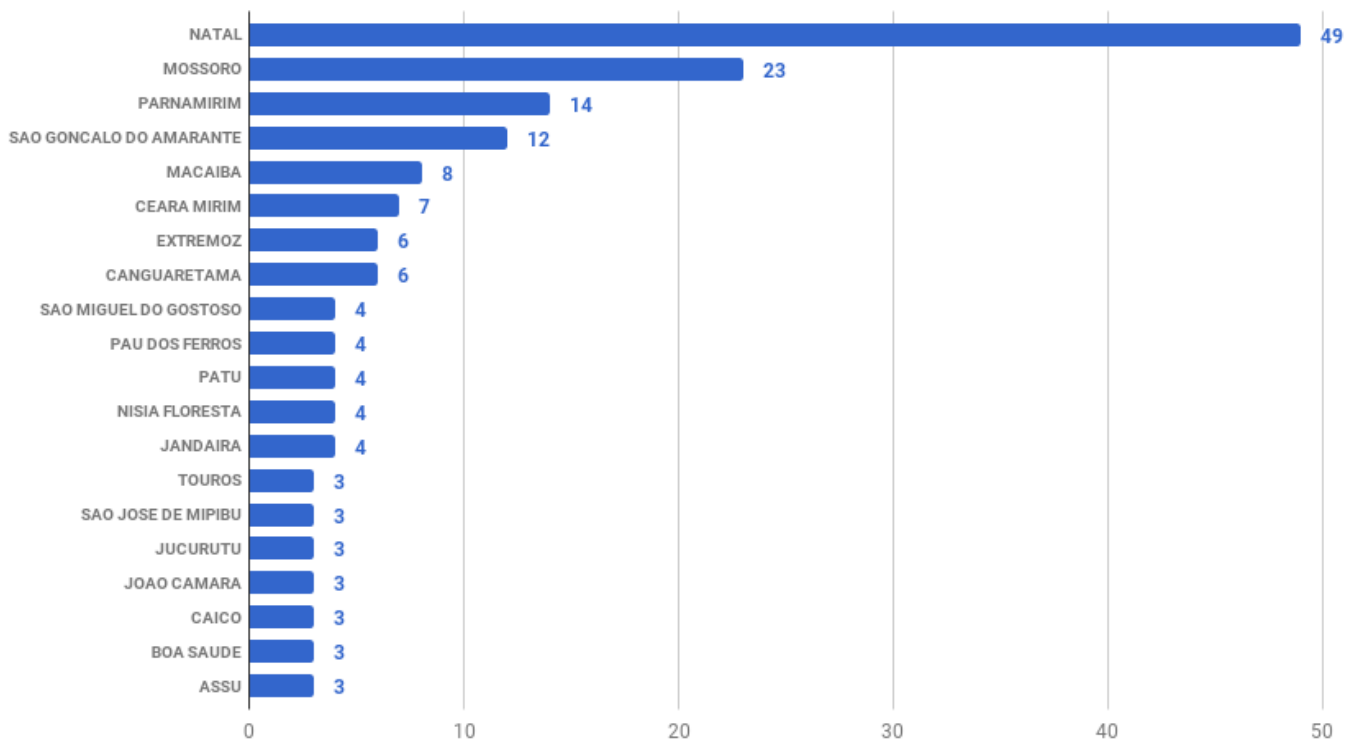

TABELA 01 – NÚMERO DE VÍTIMAS DE CVLI NO RIO GRANDE DO NORTE, 2017 E 2018.

CVLI POR MÊS (2017 E 2018)			
MESES	2017	2018	VAR
JANEIRO	211	213	0,01
FEVEREIRO	193		
MARÇO	195		
ABRIL	216		
MAIO	210		
JUNHO	174		
JULHO	221		
AGOSTO	215		
SETEMBRO	221		
OUTUBRO	170		
NOVEMBRO	159		
DEZEMBRO	201		
TOTAL	2386	-	-

FONTE: COINE/SESED

GRÁFICO 01 – PERCENTUAL DE VÍTIMAS DE CVLI NO RIO GRANDE DO NORTE POR DIA DA SEMANA, JANEIRO DE 2018.

FONTE: COINE/SESED

GRÁFICO 02 – PERCENTUAL DE VÍTIMAS DE CVLI NO RIO GRANDE DO NORTE POR TURNO, JANEIRO DE 2018.

FONTE: COINE/SESED

GRÁFICO 03 – NÚMERO DE VÍTIMAS DE CVLI NO RIO GRANDE DO NORTE POR MUNICÍPIO (TOP 20), JANEIRO DE 2018.

FONTE: COINE/SESED