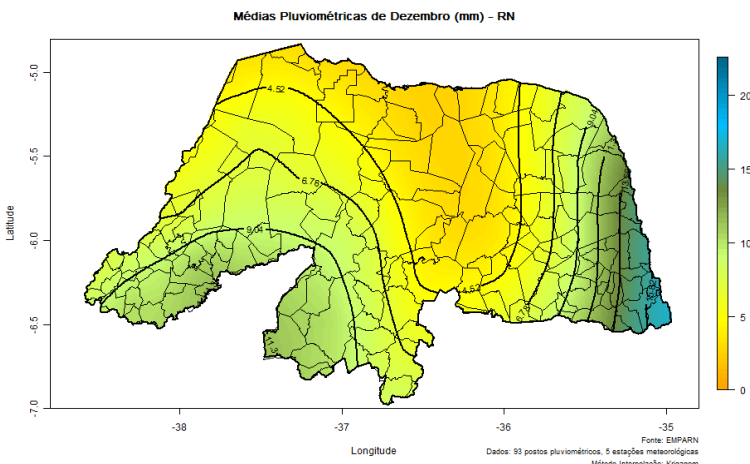

RESUMO: Dezembro compreende o primeiro mês da estação pré-chuvosa do estado do Rio Grande do Norte. Durante esse mês foi registrado algumas chuvas no estado (Figura 2), próximo a climatologia (Figura 1), no entanto, devido aos baixos acumulados e os altos valores de insolação os níveis de todos reservatórios apresentaram redução do seu volume. (Tabela 1).

Figura 1: Precipitação no mês de Dezembro de 2019.

Figura 2: Precipitação climatológica do mês de Dezembro.

SITUAÇÃO HÍDRICA

Dos 49 reservatórios monitorados (**capacidades superiores a 5 milhões de m³**) pela ANA/SEMARH/IGARN/DNOCS **24** estavam ao final do mês de Dezembro com menos de 20% da sua capacidade máxima, e **5** com capacidade entre 20 ou 30%. Por outro lado, **10** reservatórios estavam com capacidade superior a 50%.

5,93%

MARCELINO VIEIRA

58,38%

52,11%

6,27%

ST ANTONIO CARAUBAS

37,92%

32,03%