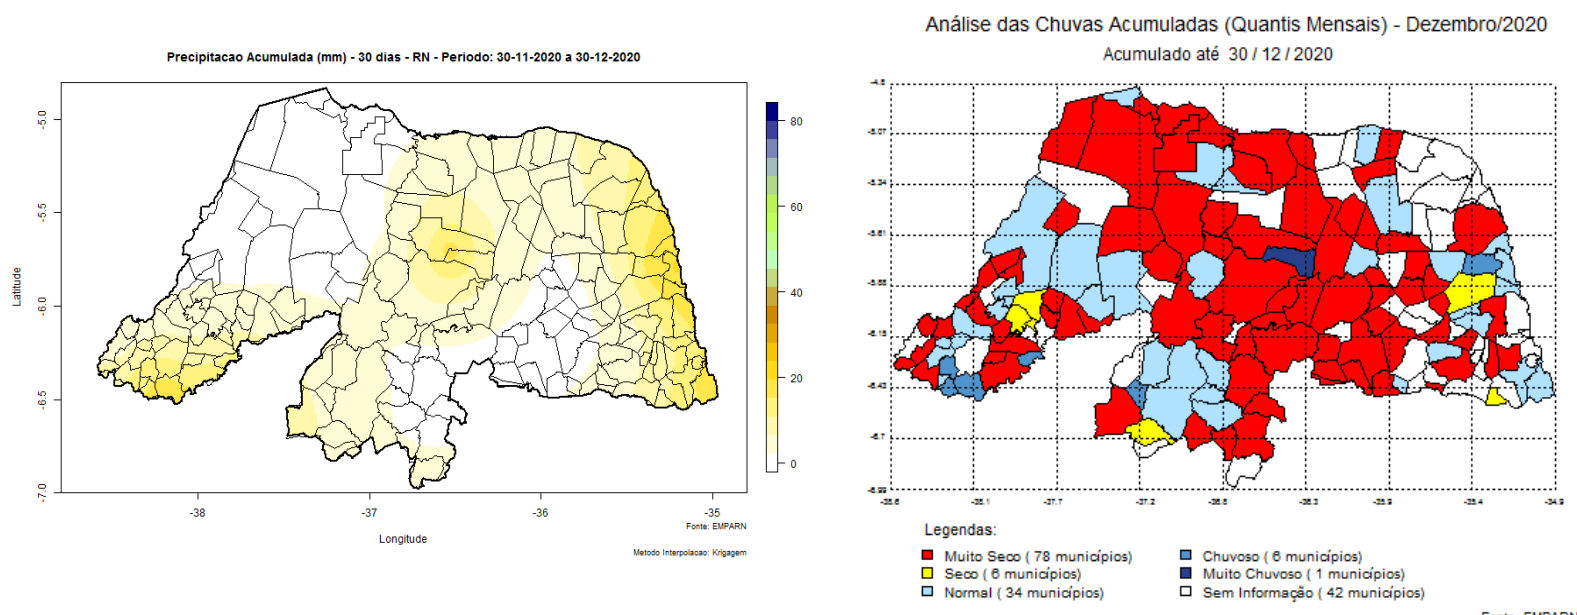

RESUMO: Dezembro compreende o primeiro mês da estação pré-chuvosa do estado do Rio Grande do Norte. Nesse mês, apesar da ocorrência de chuvas fracas em algumas localidades do estado (Figura 1a), a maior parte dos municípios teve chuvas abaixo da média (Figura 1b). Como consequência da fraca intensidade das chuvas e altos valores de insolação, quase todos os reservatórios apresentaram redução acentuada do seu volume (Tabela 1).

PRECIPITAÇÃO

Figura 1: (a) Precipitação acumulada no mês de Dezembro, e (b) classificação climática das chuvas nos municípios.

SITUAÇÃO HÍDRICA

Dos 48 reservatórios monitorados (**capacidades superiores a 5 milhões de m³**) pela ANA/SEMARH/IGARN/DNOCS **7** estavam ao final do mês de Dezembro com menos de 10% da sua capacidade máxima, **7** com capacidade entre 10 e 20%, e **13** com capacidade entre 20 e 40%. Por outro lado, **15** reservatórios estavam com capacidade entre 50 e 80%, enquanto **3** estavam com volume superior a 80%.

RIO GRANDE DO NORTE
GOVERNO DO ESTADO
SECRETARIA DE ESTADO
DO MEIO AMBIENTE E DOS
RECURSOS HÍDRICOS – SEMARH

BOLETIM HIDROMETEOROLÓGICO MENSAL

DEZEMBRO 2020

SALA DE SITUAÇÃO – SEMARH/RN

Tabela 1: Variação do volume dos reservatórios monitorados pela ANA/SEMARH/IGARN/DNOCS no estado do Rio Grande do Norte ao longo do mês de Dezembro 2020.